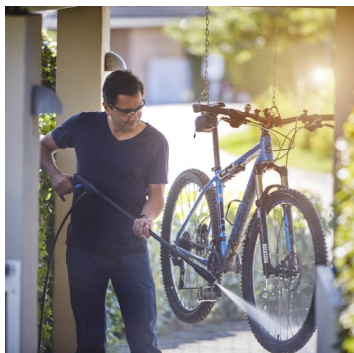

BUDDY II 18 Inox

Obj.č. 18451129

Podtlak 200 mbar, sací výkon max. 250 W

Výbava stroje: hadice 1,9 m, podlahová hubice mokré/suché, štěrbinová hubice

Vybrané aktuální modely strojů:

Produkt	Technická specifikace	Výbava stroje	Obj. číslo	Cena
C 120.7-6 PCAD X-TRA	120 bar, 440 l/h	VT hadice 6 m, 2 x tryska, pěnový nástavec, Patio Compact, Rovný kartáč, Čistič trubek 8 m	128471010	4.499,-
C 125.7-6 CAR X-TRA	125 bar, 460 l/h	VT hadice 6 m, 2 x tryska, pěnový nástavec, Multifunkční auto-kartáč, tryska na podvozky, tryska na karoserii	128470809	5.299,-
E 140.3-9 PCAR X-TRA	140 bar, 500 l/h	VT hadice 9 m, 2 x tryska, pěnový nástavec, Patio Cleaner, Plochý autokartáč, tryska na podvozky, tryska na karoserii	128470518	10.999,-
E 150.1-10 H X-TRA	150 bar, 500 l/h	VT hadice 10 m, 2 x tryska, pěnový nástavec	128470540	11.499,-
P 160.2-12 Power XTRA	160 bar, 650 l/h	VT hadice 12 m, 2 x tryska, Integrovaný chemický injektor, Power Patio	128470801	16.999,-
BUDDY II 12 I	200 mbar, 3600 l/min., 12 l nádoba	Hadice 1,9 m, podlahová hubice mokrú-suchá, štěrbinová hubice	18451119	1.799,-
BUDDY II 18 T	200 mbar, 3600 l/min., 18 l nádoba	Hadice 4 m, podlahová hubice mokrú-suchá, štěrbinová hubice, zásuvka pro připojení elektrického nářadí	18451134	2.999,-